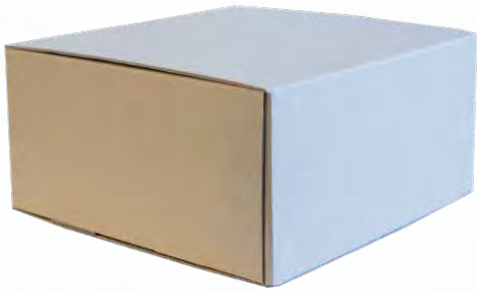

ENSEMBLE CADEAU EXCLUSIF FAUSSE FOURRURE «LUX»

#467 JETÉE EN FAUSSE FOURRURE **CHINCHILLA LUX**
+
#467 JETÉE EN FAUSSE FOURRURE **GRIS MINUIT LUX**
+

DEUX #206 GOBELETS À VIN KUMA
(GOBELETS DE MÊME COULEUR, OU UN ENSEMBLE ASSORTI)
GRAVURE AU LASER INCLUSE SUR LES GOBELETS

\$215.00^cch
DÉCORÉ*

VOTRE LOGO AU DEVANT

Les gobelets seront dans un boîte

VALIDE JUSQU'AU 1^{ER} DÉCEMBRE, 2022. MINIMUM 24 ENSEMBLES. MOINS QUE MIN.(12-23 MCX): 83.33C.
LE PRIX COMPREND UNE PATCH GRAVÉE AU LASER SUR LES DEUX COUVERTURES ET UNE GRAVURE AU LASER
SUR LES GOBELETS. FRAIS DE SET UP AU TOTAL: \$66.67C.
FOB EDMONTON