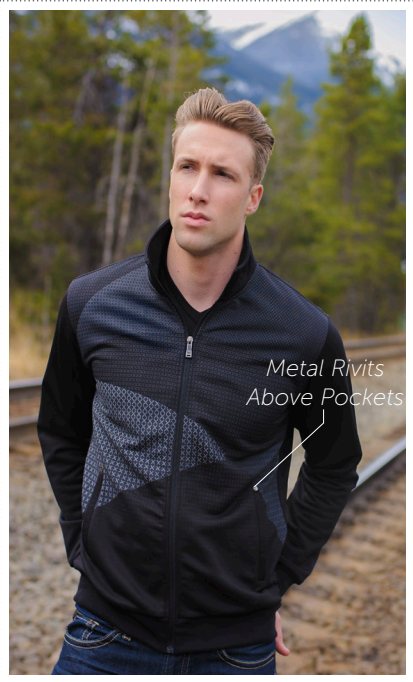

# REVOLT

743

745

Metal Rivets Above Pockets

Metal Zipper Pull

Elastisized Cuff & Waist

## Revolt Sport Jacket

743 • Mens S-4XL

745 • Ladies S-2XL

- 100% Polyester
- Print Design on Front
- 2 Side Pockets
- Elastisized Cuff & Waist
- Metal Rivets Above Pockets
- Metal Main Zipper Pull
- Color: Black

PANTONES®  
Black

- 100% Polyester
- Motif imprimé détaillé sur le devant
- Deux poches latérales
- Poignets et taille élastifiés
- Rivets en métal au dessus les Poches
- La fermeture éclair principale a une tirette métallique
- Couleur: Noir