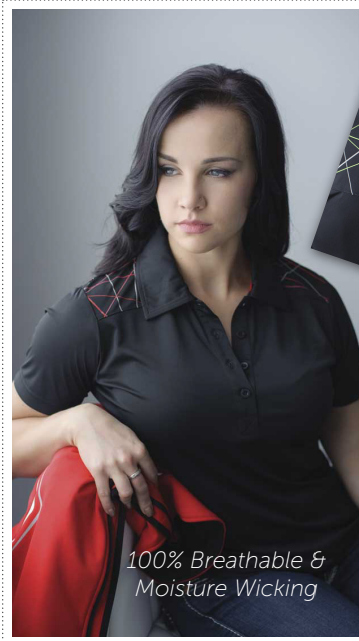

BURST

609

611

100% Breathable & Moisture Wicking

"No Fold" Collar Insert
(non-removable)

Print Design

4 Button Placket

Burst Polo Shirt

609 • Mens S-4XL

611 • Ladies S-2XL

100% Polyester

Set-In Sleeve

Breathable, Moisture Wicking

Print Design on Shoulders & Upper Back

"No-Fold" Collar Inserts

4 Button Placket

Tagless label

Colors: Black/Graphite, Black/Lime, Black/Red

Black/Aqua, Black/Yellow, Grey/Orange, Blue/White

100% Polyester

Manche montée

Perméable à l'air, permettant l'évacuation de l'humidité

Motif imprimé sur les épaules et le haut du dos

Les encarts insérer pour un col non-plier

Encolure à quatre boutons

Étiquette sans couture

Couleurs: Noir/Graphite, Noir/Lime, Noir/Rouge

Noir/Aqua, Noir/Jaune, Gris/Orange, Bleu/Blanc

Pantone® colors »

FEATURES